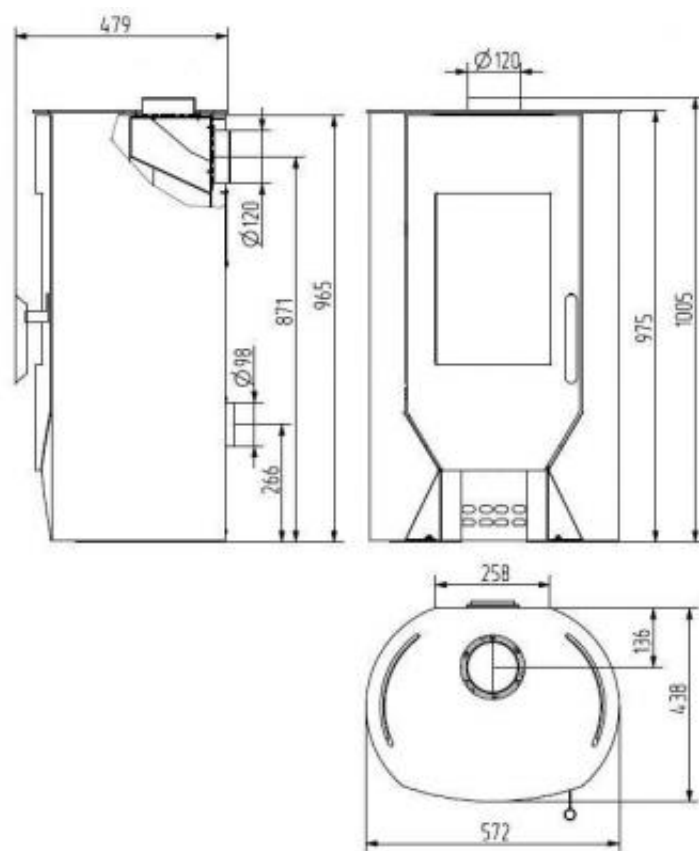

WAMSLER Haus- und Küchentechnik GmbH
Adalperostasse 86
85737 Ismaning
Deutschland
www.wamsler.eu
Tel: (089) 320 84-0
Fax: (089) 320 84-238

15aB-VG

10 JAHRE
ERSATZTEILGARANTIE

TECHNISCHE DATEN

Artikelnummer	W200001115110
EAN-Code-Nr.	4025144111012
Zulassung	1.+2.Stufe 1.BImSchV, CE, 15aB-VG, VKF
CO Zertifikat	Aachen, München, Regensburg
Bauart	1
Nennwärmeleistung kW	5
Wärmeleistungsbereich kW	2,4-5,2
Raumheizvermögen in m ³	88
Abgasanschluss oben und hinten mm	120/150
Extern Air/ Luftansaugstutzen mm	98
Abgasmassenstrom g/s	5,6
Abgastemperatur am Abgasstutzen °C	234
Notwendiger Förderdruck bei NWL in Pa	12
Maße HxBxT in mm:	975x562x438
Höhe bis Mitte Abgasstutzen hinten mm	871
Höhe bis Abgasstutzen oben mm	965
Brennstoffe	Scheitholz, Holz- und Braunkohlebriketts
Sichtscheibe H x B mm	390x270
Brennraum B x T x H mm	330x258x387
Abstand zu brennbaren Bauteilen hinten mm	200
Abstand zu brennbaren Bauteilen seitlich mm	300
Abstand zu brennbaren Bauteilen vorne mm	800
Gewicht netto kg	102