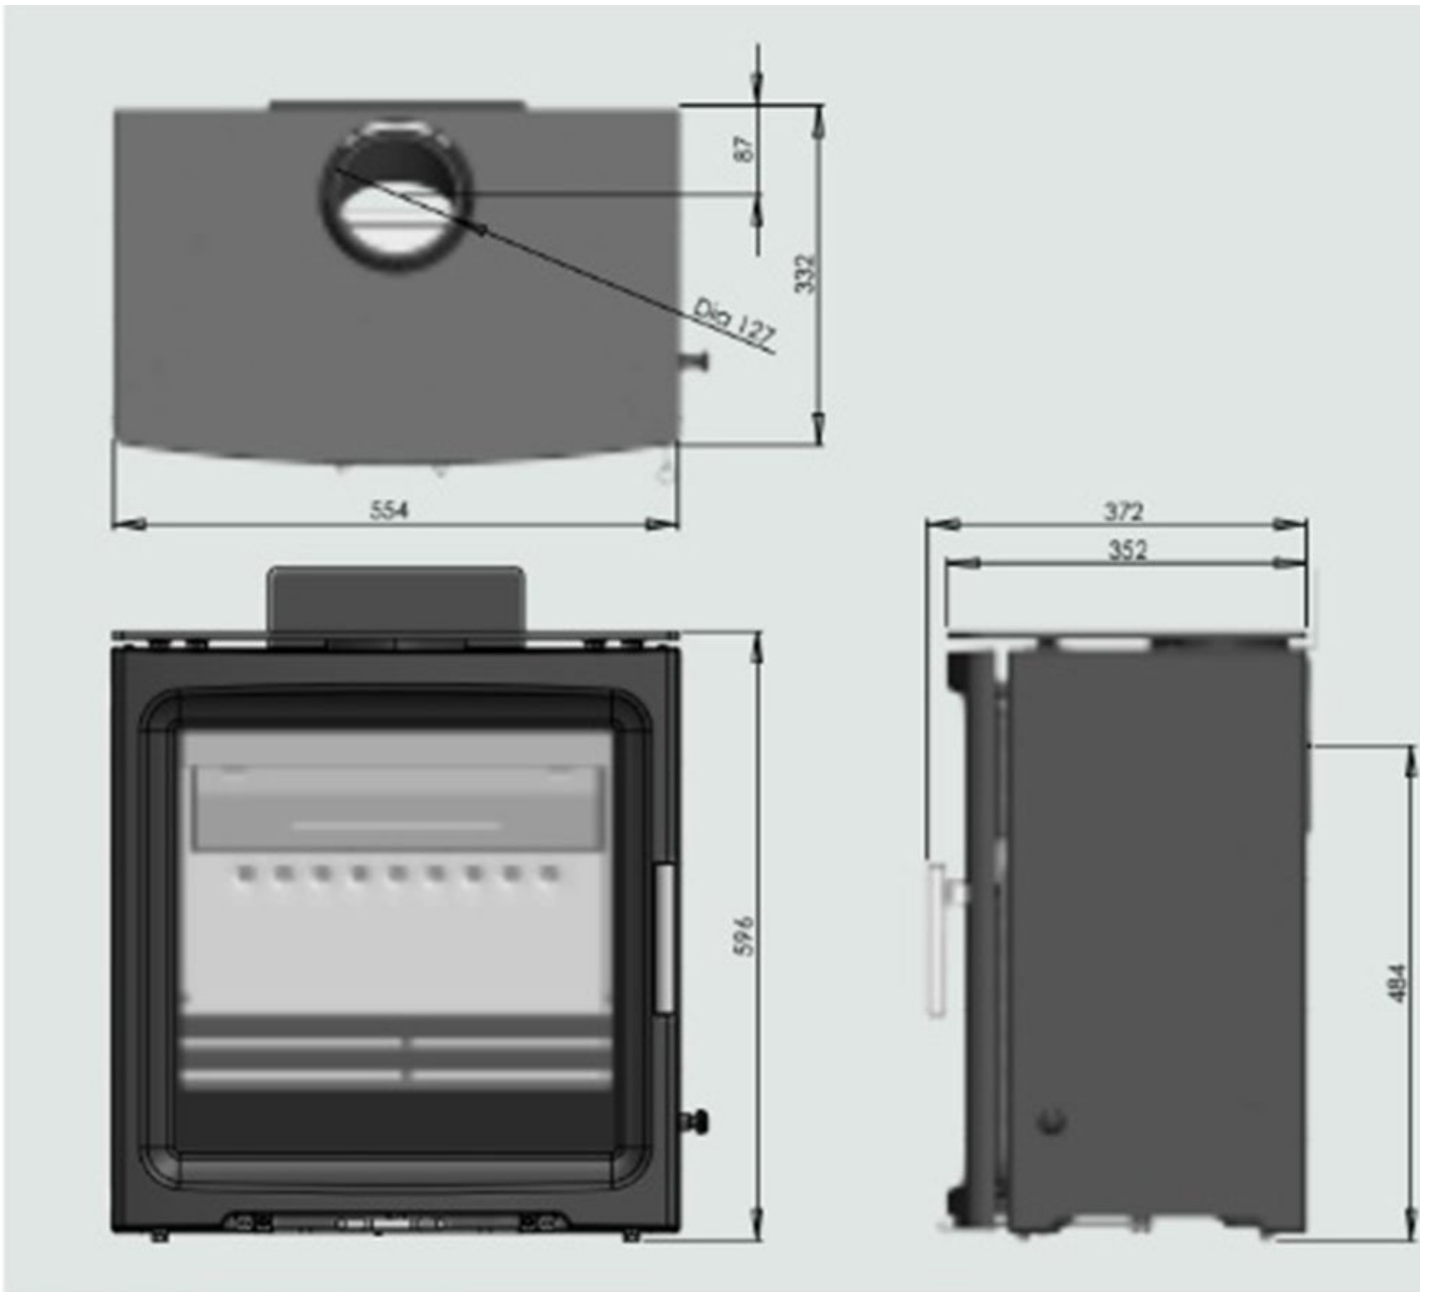

Line image

PV5W/BPV5W Slimline