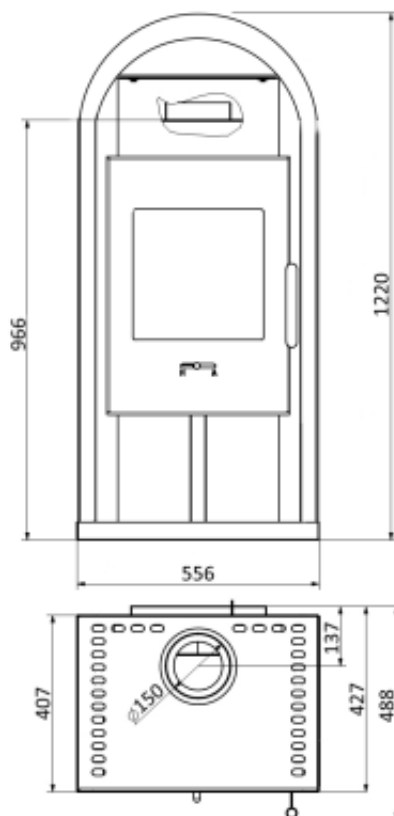

Kaminofen Morith

Hoch hinaus wollen wir in diesem Jahr mit unserem Basisprogramm. Auf 1,10 m Höhe stehen zahlreiche Formen und Verkleidungsvarianten zur Auswahl, allesamt ausgestattet mit Scheibenspülung, Holzlager und Teefach. Dabei sorgen doppelwandige Konstruktion, massiver Guss für Rost und Reling und die Formsteine im Qualitäts - Schamott für ein Maximum an Sicherheit und Stabilität. Mit 6 kW Heizleistung und einem Abbrand, der sich optimal dem jeweiligen Brennstoff anpasst, überzeugen unsere neuen Basis-Modelle mit Brennstoff sparender Heiztechnik und hohem Wirkungsgrad.

WAMSLER Haus- und Küchentechnik GmbH
Adalperostasse 86
85737 Ismaning
Deutschland
www.wamsler.eu
Tel: (089) 320 84-0
Fax: (089) 320 84-238

15aB-VG

10 JAHRE
ERSATZTEILGARANTIE

TECHNISCHE DATEN

Artikelnummer	W20001084140
Zulassung	1.+2. Stufe 1.BImSchV, CE, 15aB-VG, VKF
CO Zertifikat	Aachen, München, Regensburg
Nennwärmeleistung kW	6
Wärmeleistungsbereich kW	2,9-6,1
Raumheizvermögen in m ³	116
Abgasanschluss oben mm	150
Abgasmassenstrom g/s	7,4
Notwendiger Förderdruck bei NWL in Pa	12
Maße HxBxT in mm:	1220x557x488
Höhe bis Abgasstutzen oben mm	967
Brennstoffe	Scheitholz, Holz- und Braunkohlebriketts
Sichtscheibe H x B mm	300x300
Brennraum B x T x H mm	300x280x280
Abstand zu brennbaren Bauteilen hinten mm	200
Abstand zu brennbaren Bauteilen seitlich mm	300
Abstand zu brennbaren Bauteilen vorne mm	800
Gewicht netto kg	138