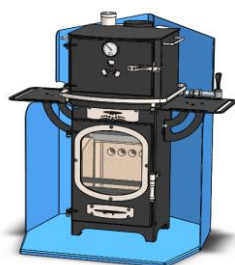

8370 Vrijstaand beschermend hitte- en spatschild
(indien op houtvak geeft hitteschild beperkte bescherming)