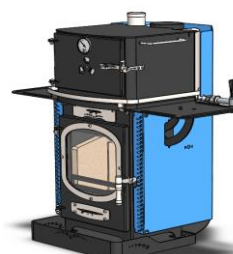

Door de bescheiden afmetingen van deze allesdoener, de optionele hitteschilden en het lichtgewicht van 45kg is hij bijzonder geschikt voor gebruik in de beperkte ruimte van een schip, tent of caravan en eventueel ook gemakkelijk naar de seizoenbestemming te vervoeren.

De basiskachel zelf meet B30 x D20 x H50,6 cm hetgeen handig is voor gebruik in een beperkte ruimte. De kookplaat heeft een oppervlak van B32,4 x D27,9 cm en door de optionele twee warmhoudplaten B22 x D25 cm te gebruiken, wordt de kookplaat werkbreedte dus vergroot naar maar liefst 76,4 cm. Door de kachel op een optioneel houtvak te plaatsen krijgt de combinatie een gangbare fornuis-werkhoogte van 77,7 cm.

8362 Basiskachel
B30 x D20 x H50,6 cm

8365 Houtvak
B32,4 x D21,1 x H27,1 cm

Werk/warmhoudsteunen
8363 Links 8364 Rechts

8366 RVS Reling

8367 Opvangbak voor sintels of as.

8372 Startpijpdeel Ø100mm voor aansluiting op een rookkanaal.

8368 Dichte deur

8378 Glazen deur

8373 Optionele glazen ovendeur

8370 Vrijstaand beschermend hitte- en spatschild
(indien op houtvak geeft hitteschild beperkte bescherming)

8371 Compact vast beschermend hitte- en spatschild