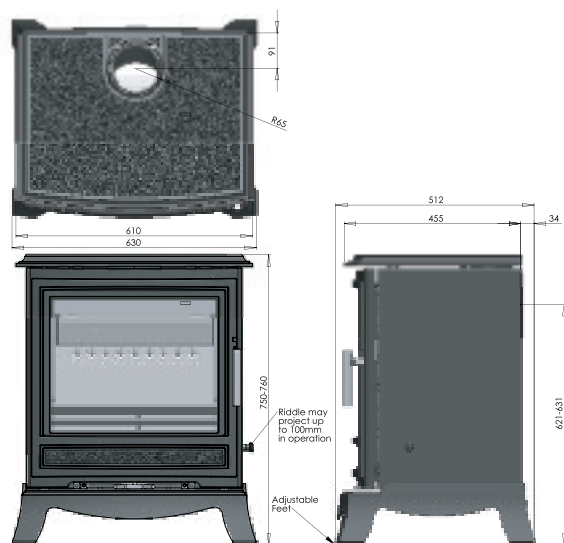

PureVision™ Afmetingen & Specificaties

CPV5W